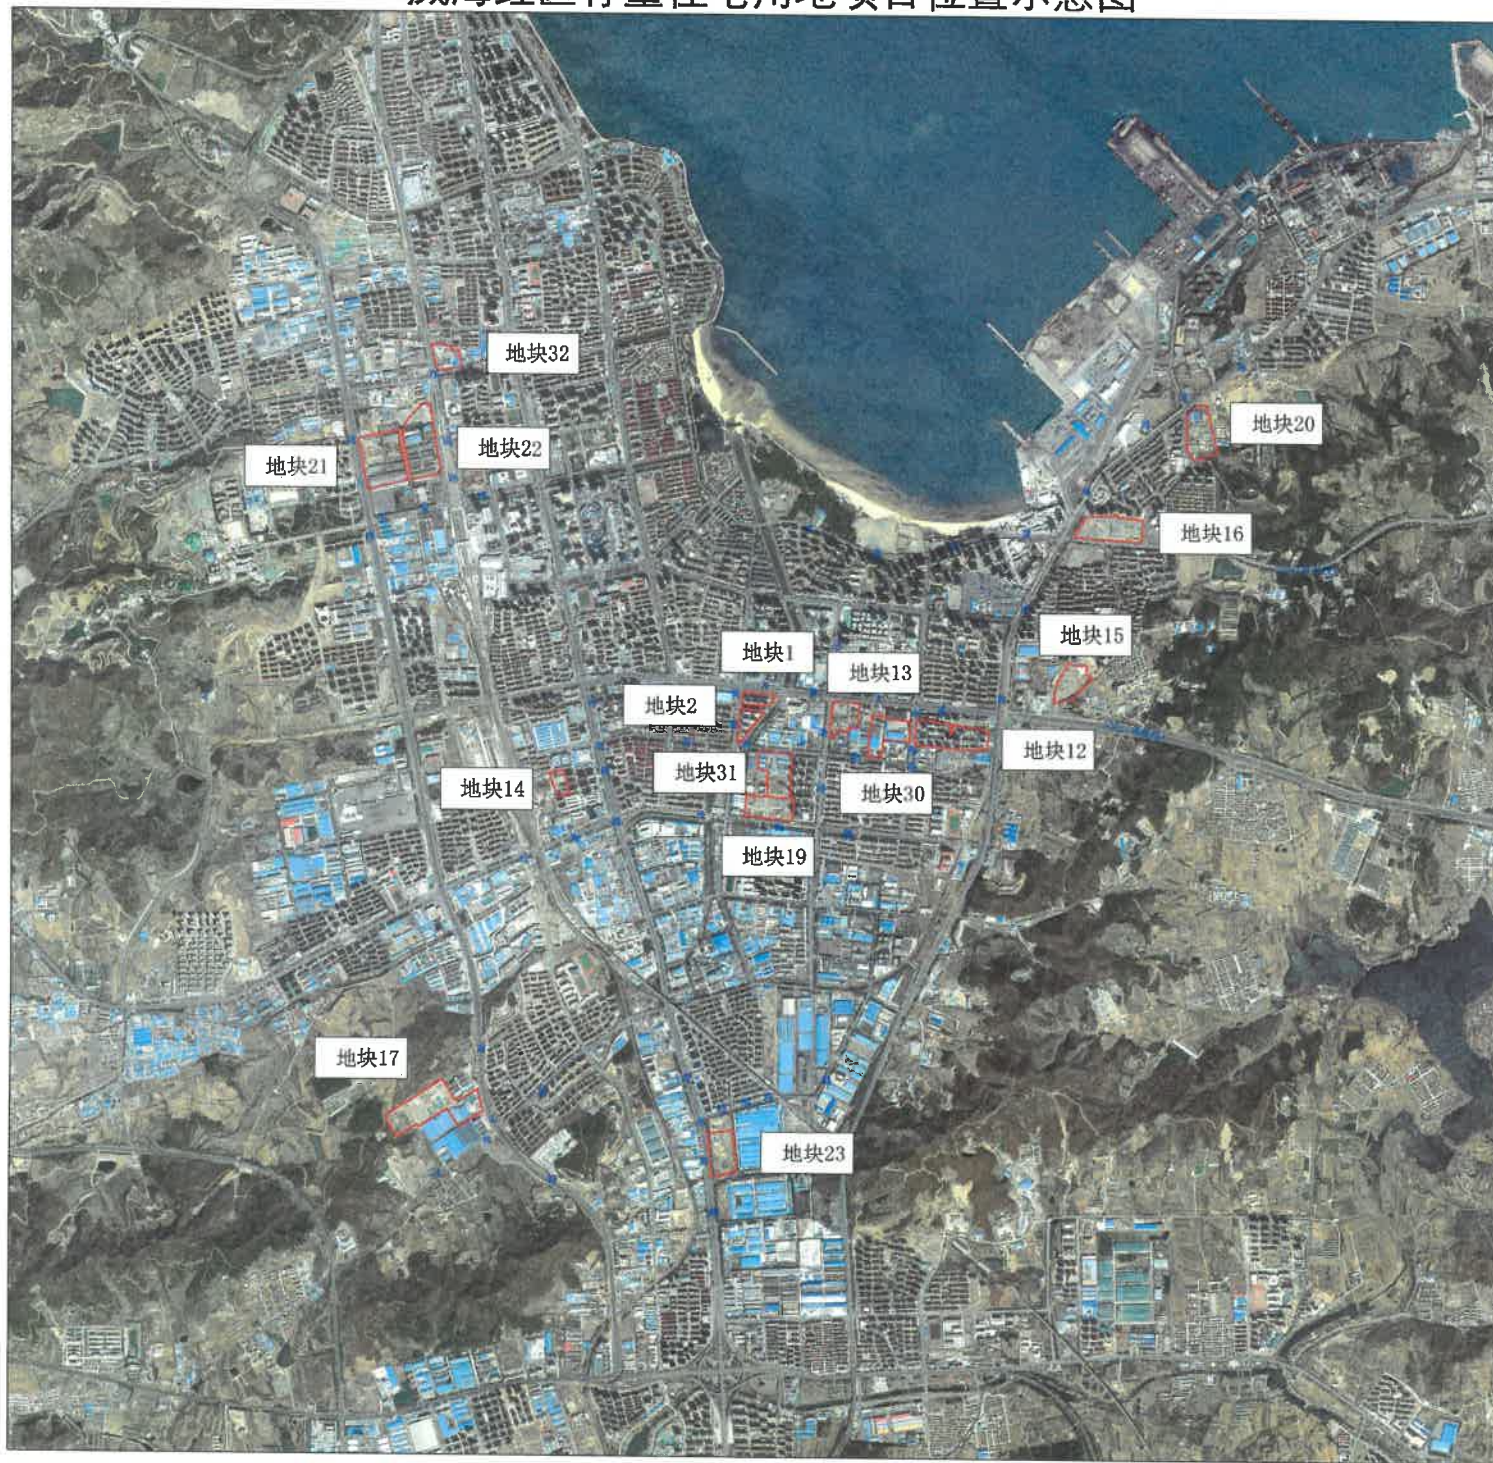

威海经区存量住宅用地项目位置示意图

威海经区存量住宅用地项目位置示意图