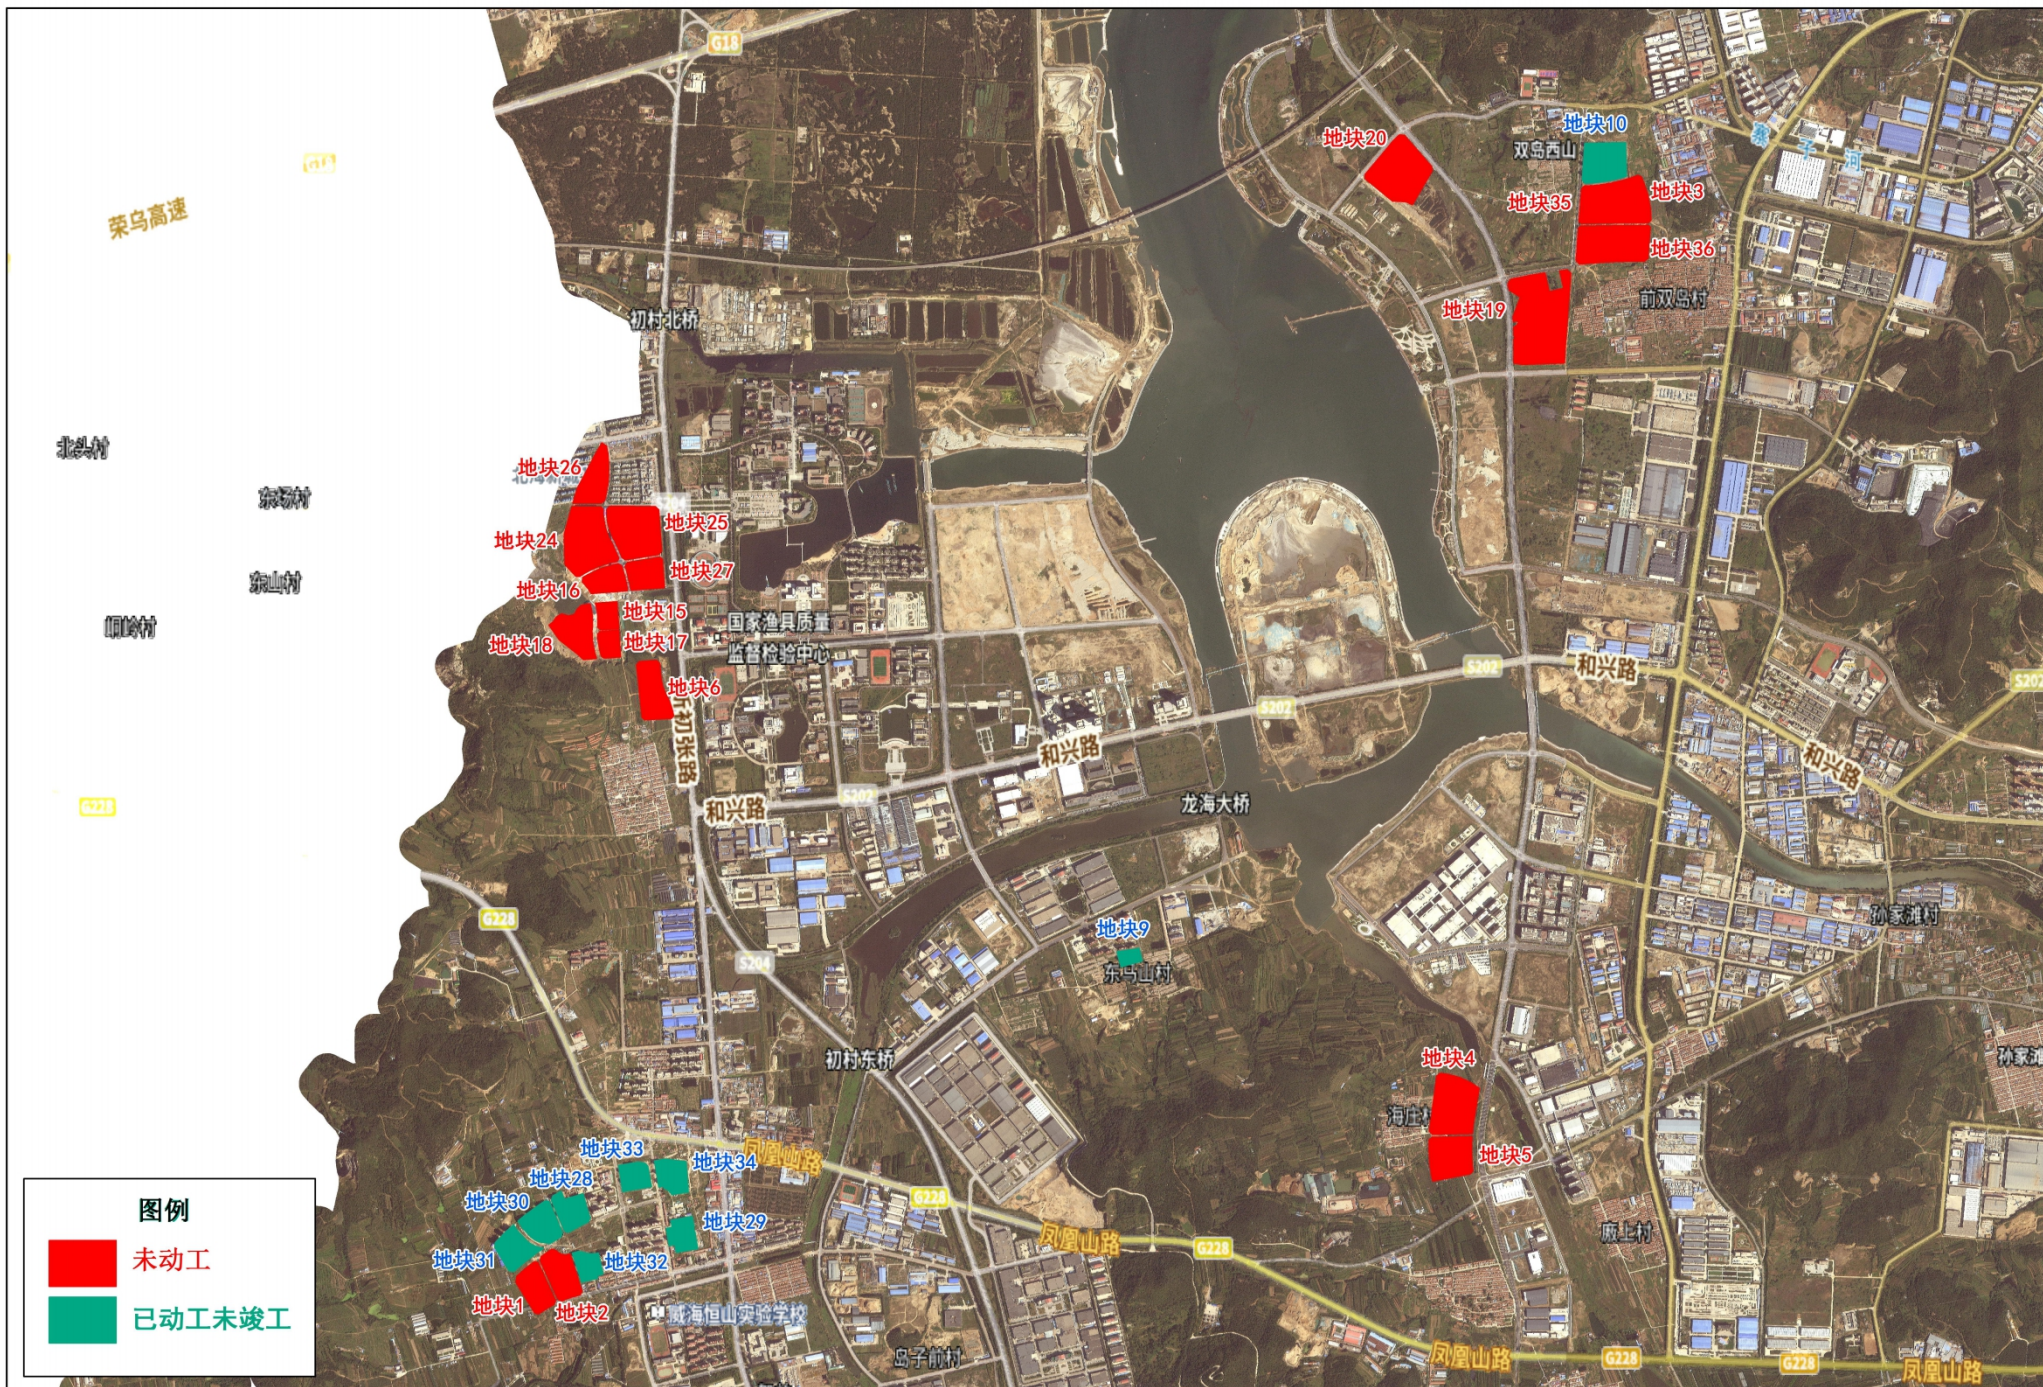

环翠区

- 未动工
- 已动工未竣工

高区第四季度存量住宅用地位置示意图

高区第四季度存量住宅用地位置示意图

威海经济技术开发区

未动工

已动工未竣工

威海市临港区存量住宅用地项目位置示意图