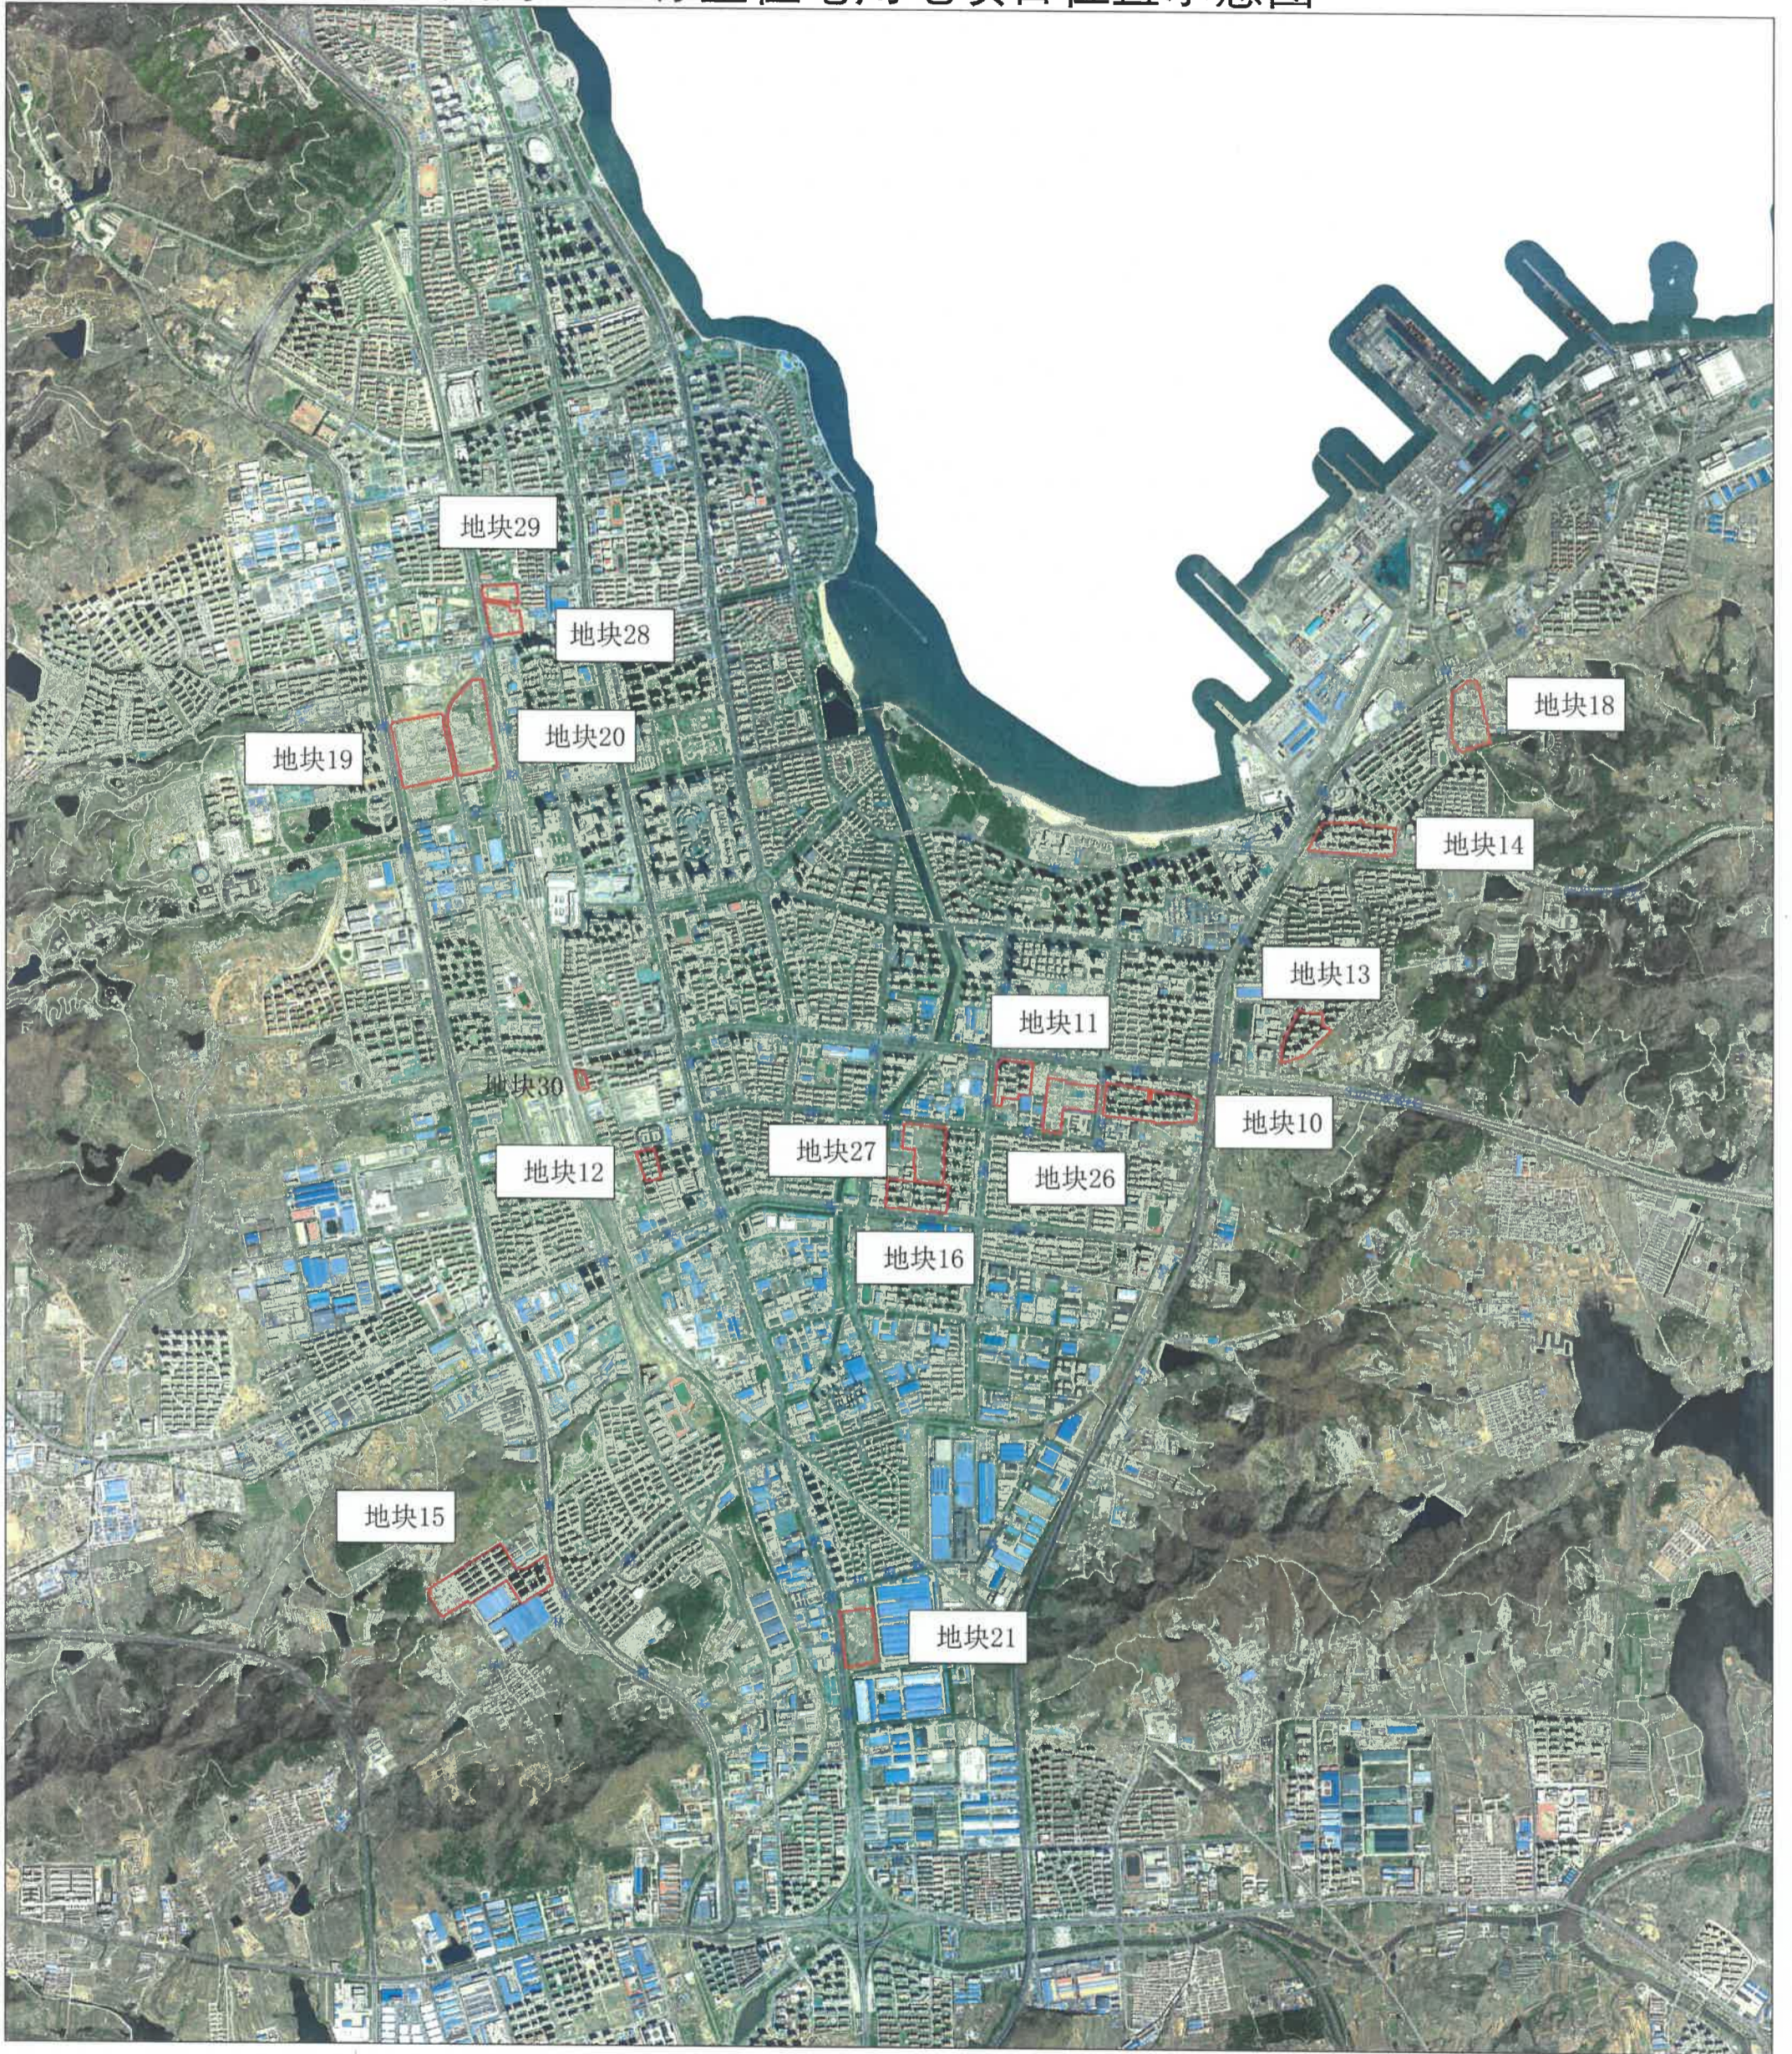

环翠区

- 未动工
- 已动工未竣工

高区2023年第三季度存量住宅用地位置示意图

高区2023年第三季度存量住宅用地位置示意图

威海经区存量住宅用地项目位置示意图

威海经区存量住宅用地项目位置示意图