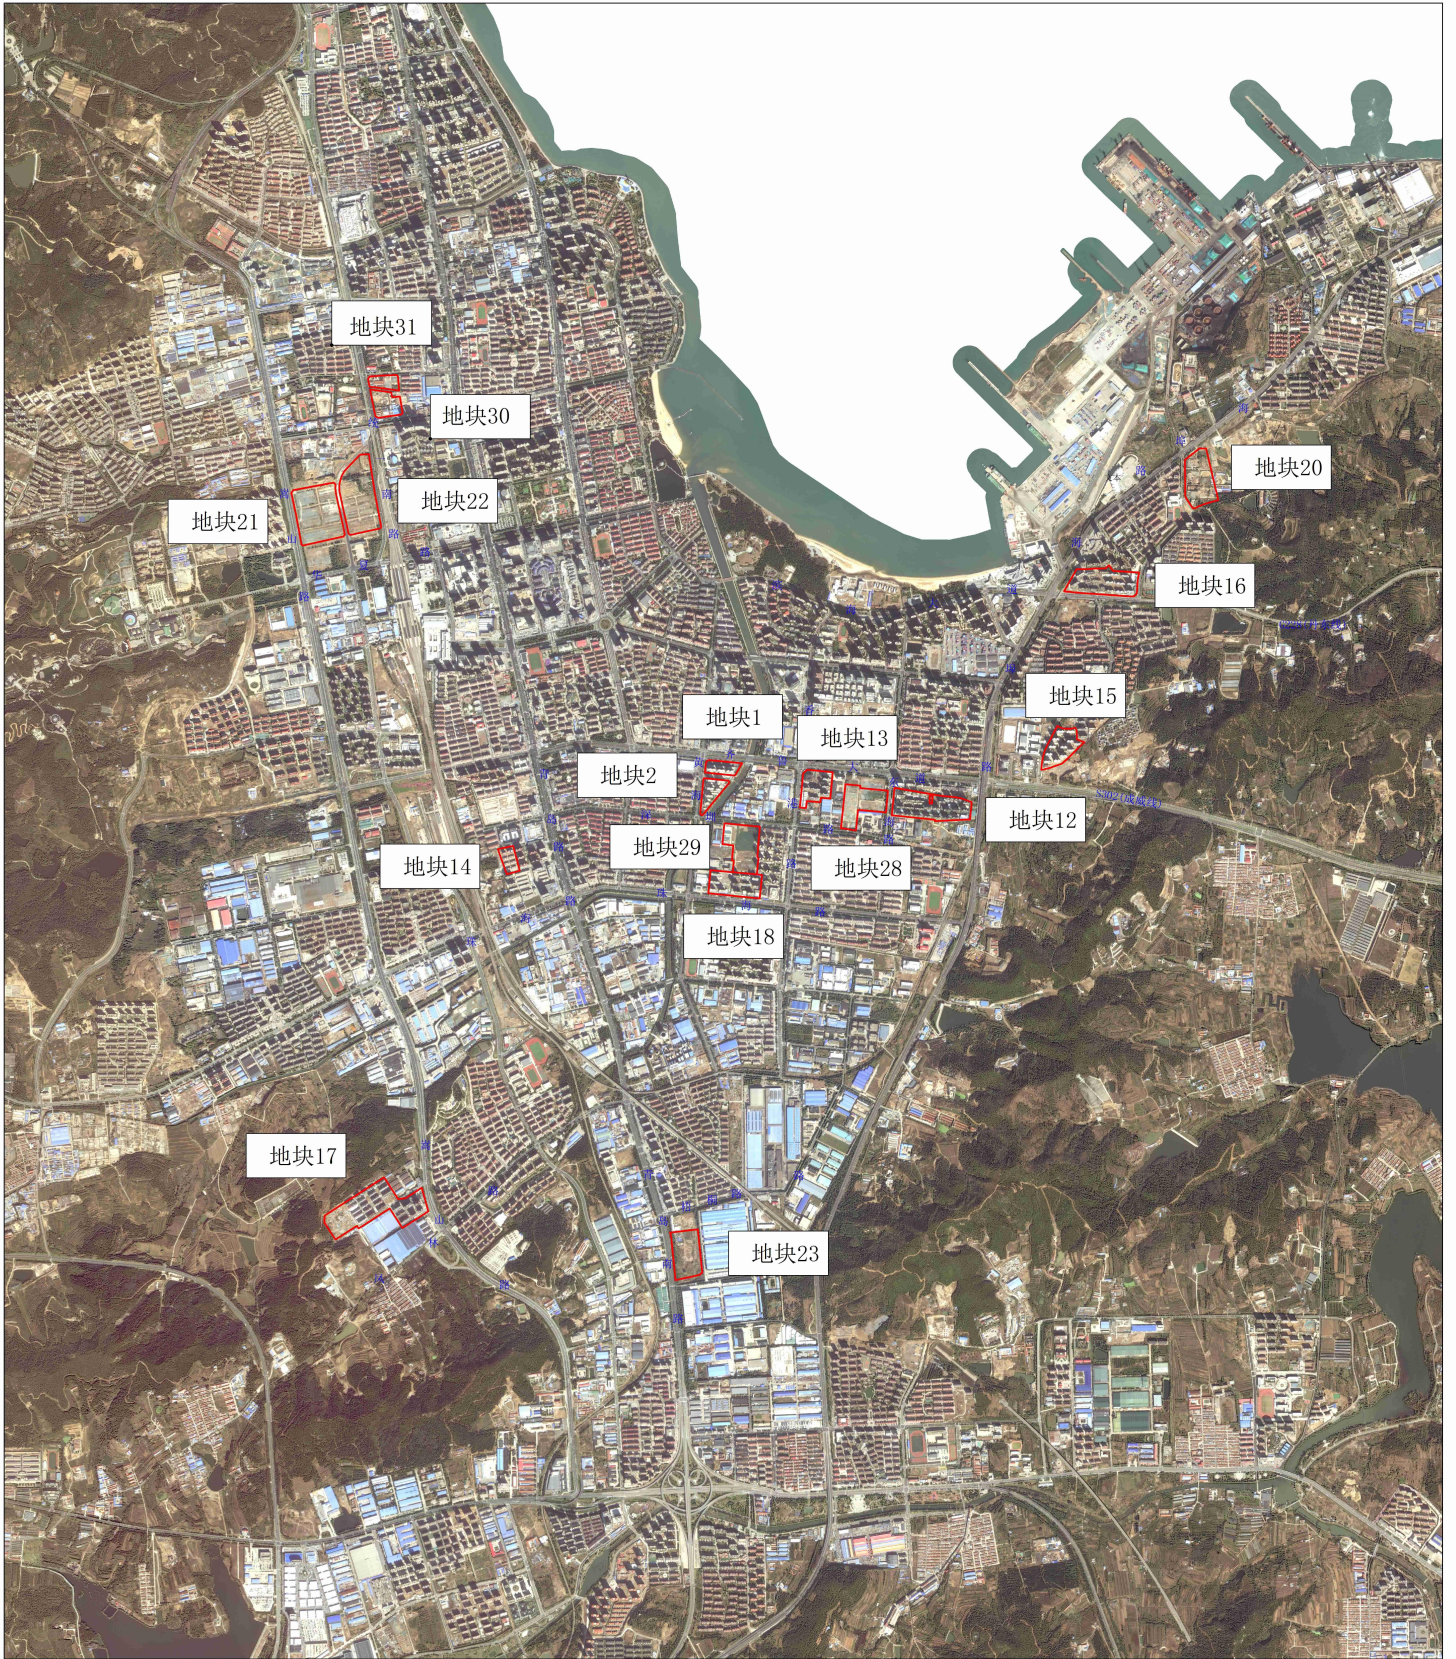

威海经区存量住宅用地项目位置示意图

威海经区存量住宅用地项目位置示意图