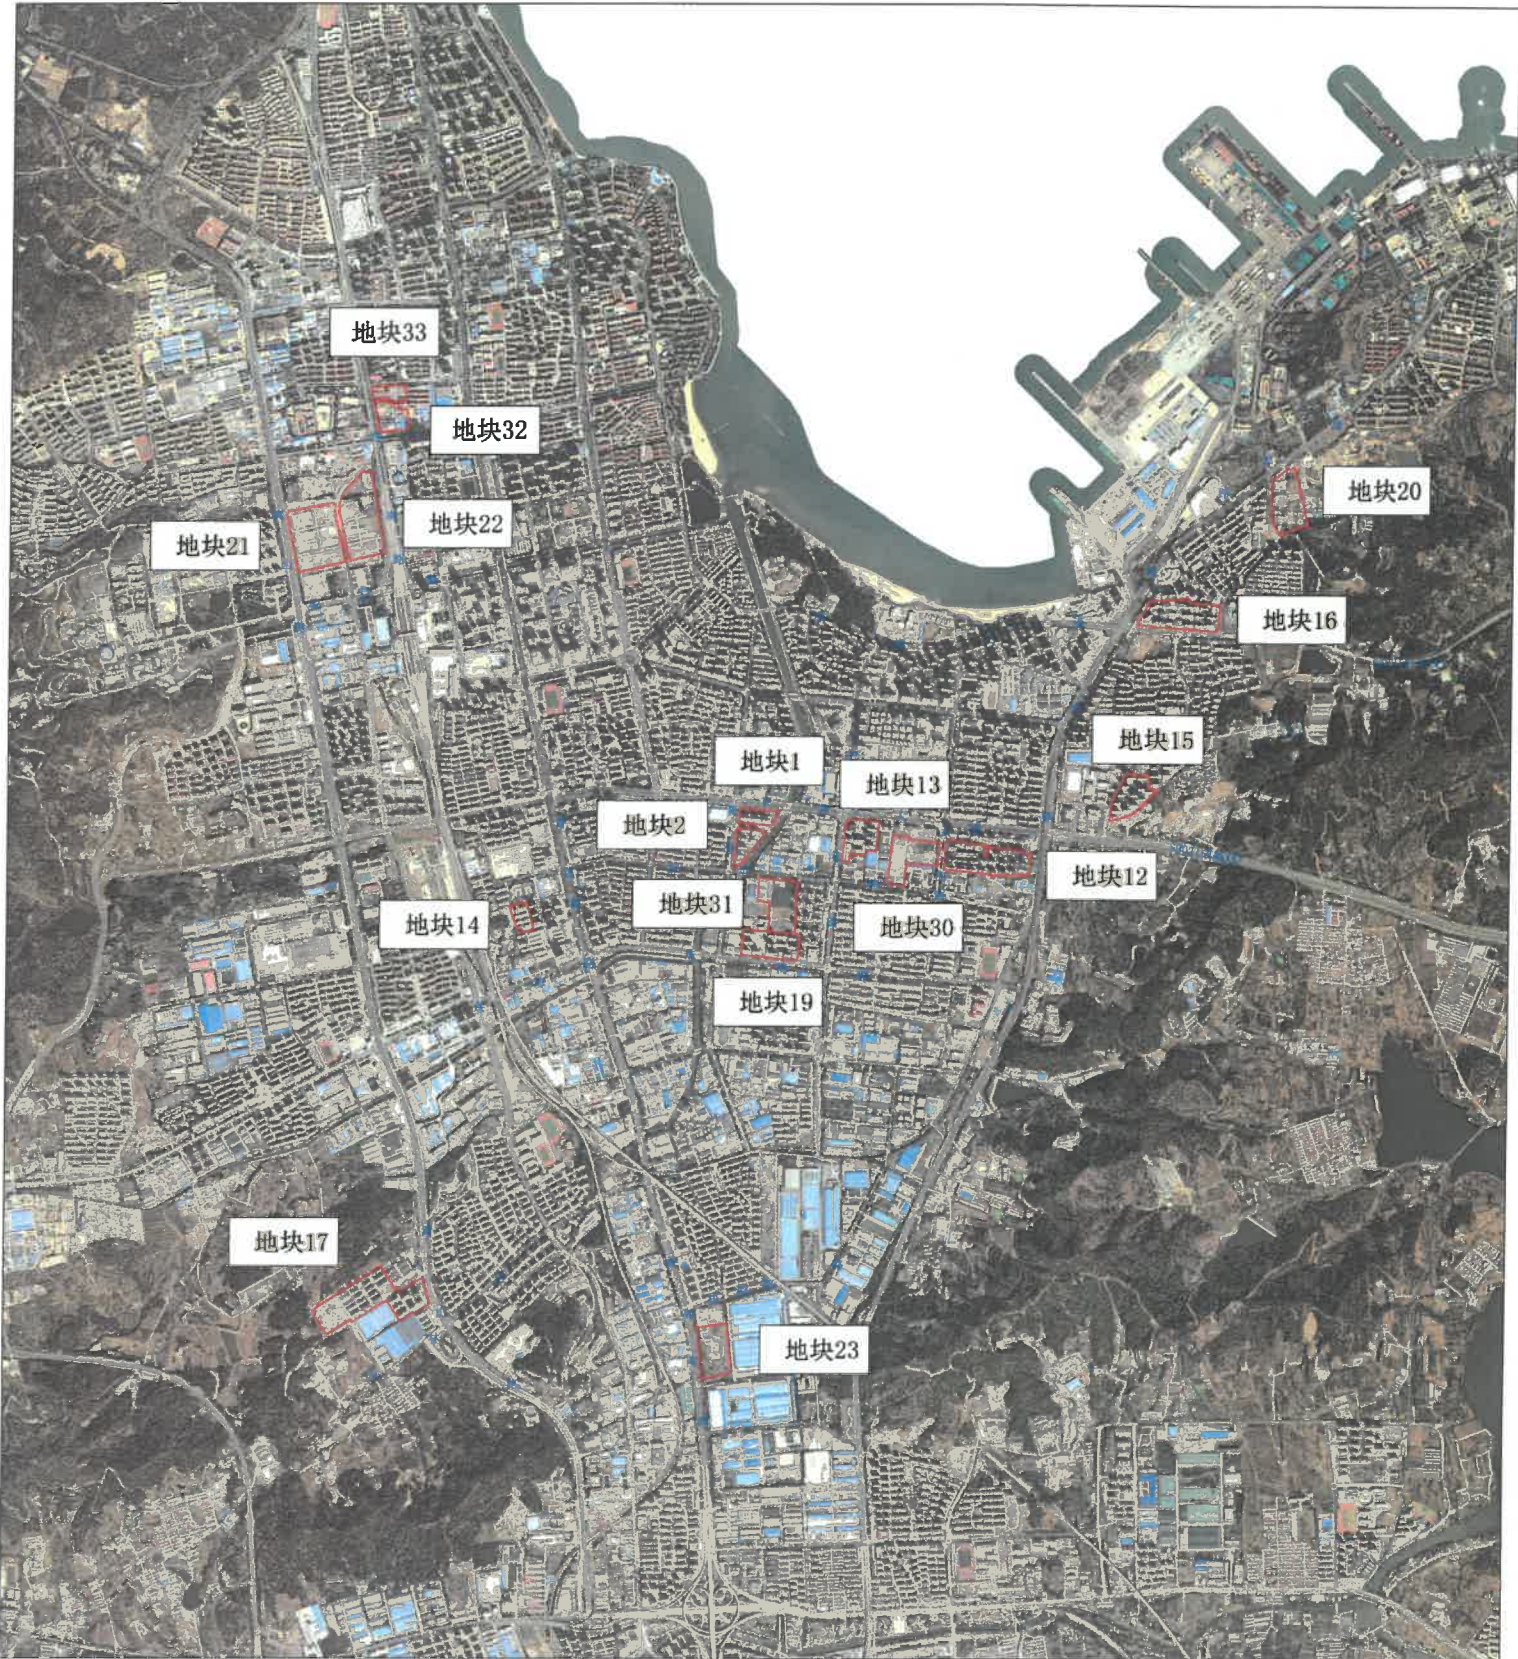

威海经区存量住宅用地项目位置示意图

威海经区存量住宅用地项目位置示意图